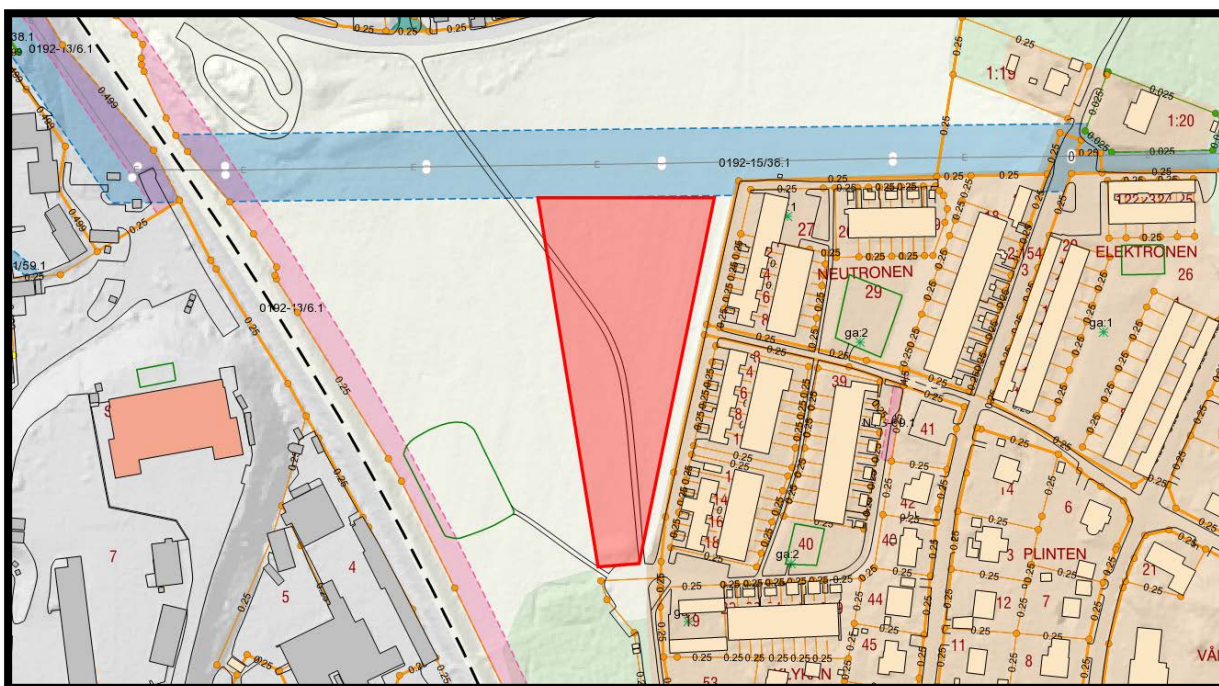

Kartbilaga

Nedan finner man det specifika område som beskrivs i inbjudan till markanvisningen för seniorboende i Hacktorp. Området tillhör en del av fastigheten Nynäshamn 2:154. Området ligger i närheten av Villagatan i Nynäshamns norra del.

FIGUR 1 ÖVERSIKTLIG KARTA MED INRINGAD UNGEFÄRLIG PLATS FÖR PROJEKTOMRÅDE

FIGUR 2 PRELIMINÄRT PROJEKTOMRÅDE MARKERAT I RÖTT

FIGUR 3 ÖVERSICTLIG KARTA MED INRINGAD UNGEFÄRLIG PLATS FÖR PROJEKTOMRÅDE

FIGUR 4 PRELIMINÄRT PROJEKTOMRÅDE MARKERAT I RÖTT