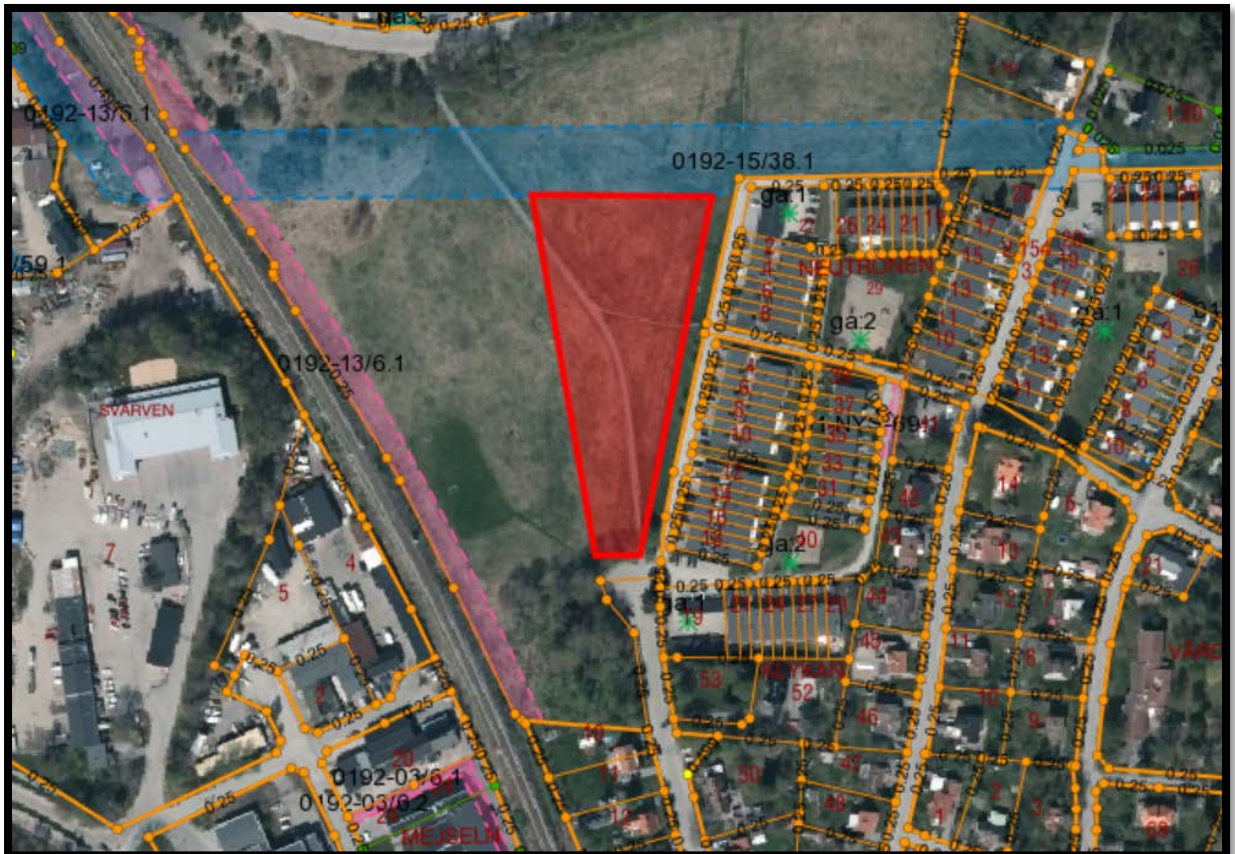

Kartbilaga

Nedan finner man det specifika område som beskrivs i inbjudan till markanvisningen för seniorboende i Hacktorp. Området tillhör en del av fastigheten Nynäshamn 2:154. Området ligger i närheten av Villagatan i Nynäshamns norra del.

FIGUR 1 ÖVERSIKTLIG KARTA MED INRINGAD UNGEFÄRLIG PLATS FÖR PROJEKTOMRÅDE

FIGUR 2 PRELIMINÄRT PROJEKTOMRÅDE MARKERAT I RÖTT

FIGUR 3 ÖVERSICTLIG KARTA MED INRINGAD UNGEFÄRLIG PLATS FÖR PROJEKTOMRÅDE

FIGUR 4 PRELIMINÄRT PROJEKTOMRÅDE MARKERAT I RÖTT