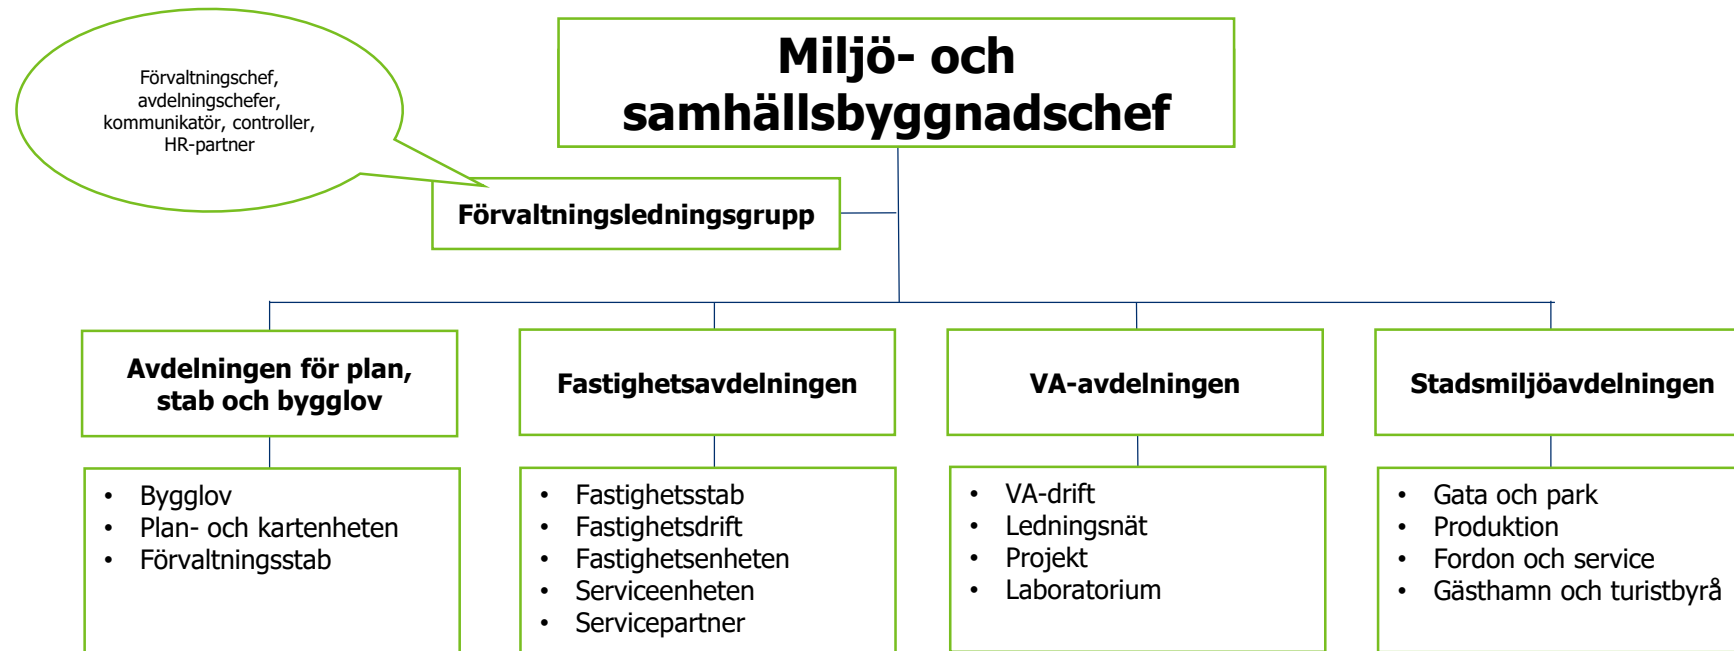

Nynäshamns kommuns organisation

Uppdaterad 2019-03-14

Nynäshamns kommun

Politisk organisation

Den politiska organisationen är styrande för *vad* som ska göras

Samordnings- och uppföljningsansvar mot samtliga förvaltningar

Tjänstemannaorganisation

Tjänstemannaorganisationen är verkställande och ansvarar för *hur* saker ska genomföras

Kommunstyrelseförvaltningen

Miljö- och samhällsbyggnadsförvaltningen

Socialförvaltningen

Barn- och utbildningsförvaltningen