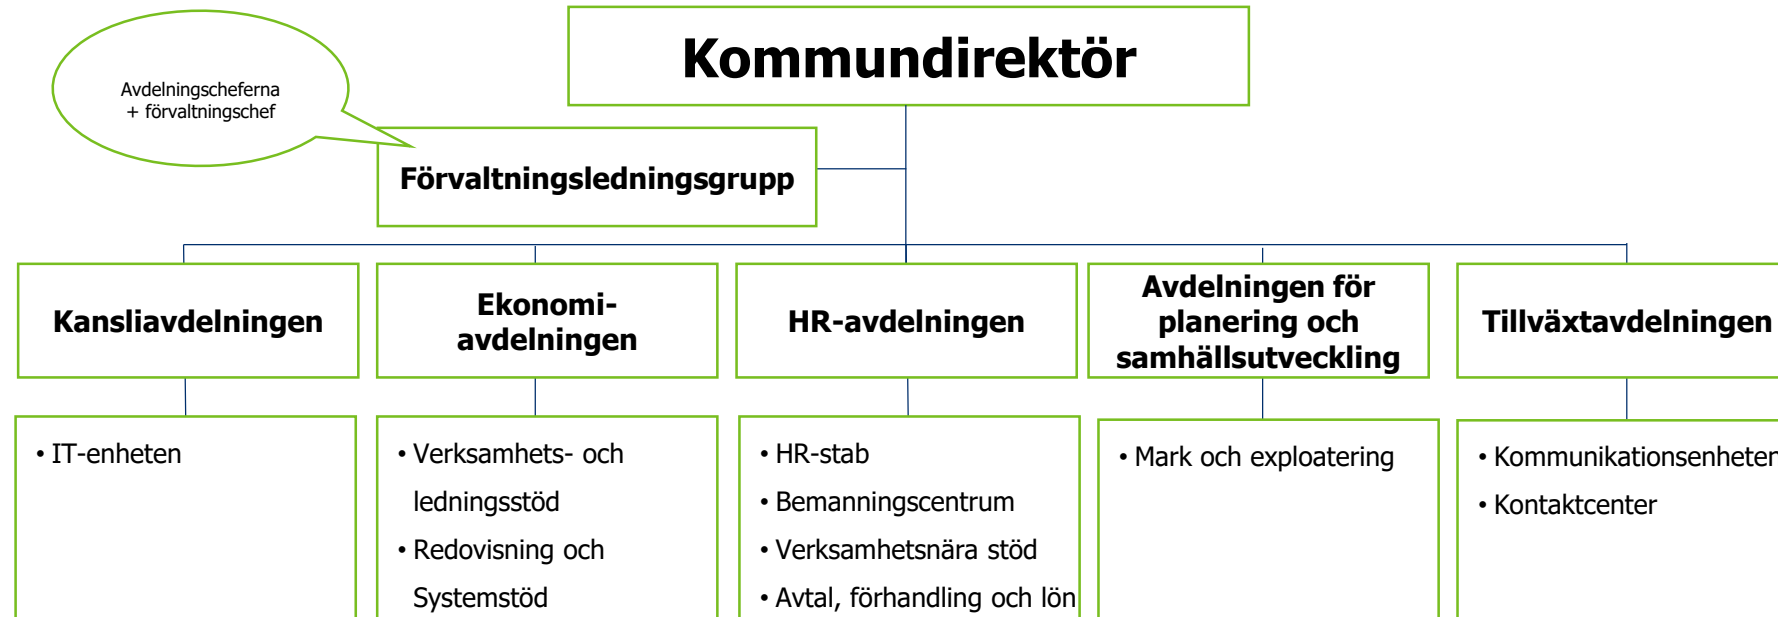

Nynäshamns kommuns organisation

Uppdaterad 2019-03-14

Nynäshamns kommun

Politisk organisation

Den politiska organisationen är styrande för *vad* som ska göras

Samordnings- och uppföljningsansvar mot samtliga förvaltningar

Tjänstemannaorganisation

Tjänstemannaorganisationen är verkställande och ansvarar för *hur* saker ska genomföras

Kommunstyrelseförvaltningen

Miljö- och samhällsbyggnadsförvaltningen

Socialförvaltningen

Barn- och utbildningsförvaltningen