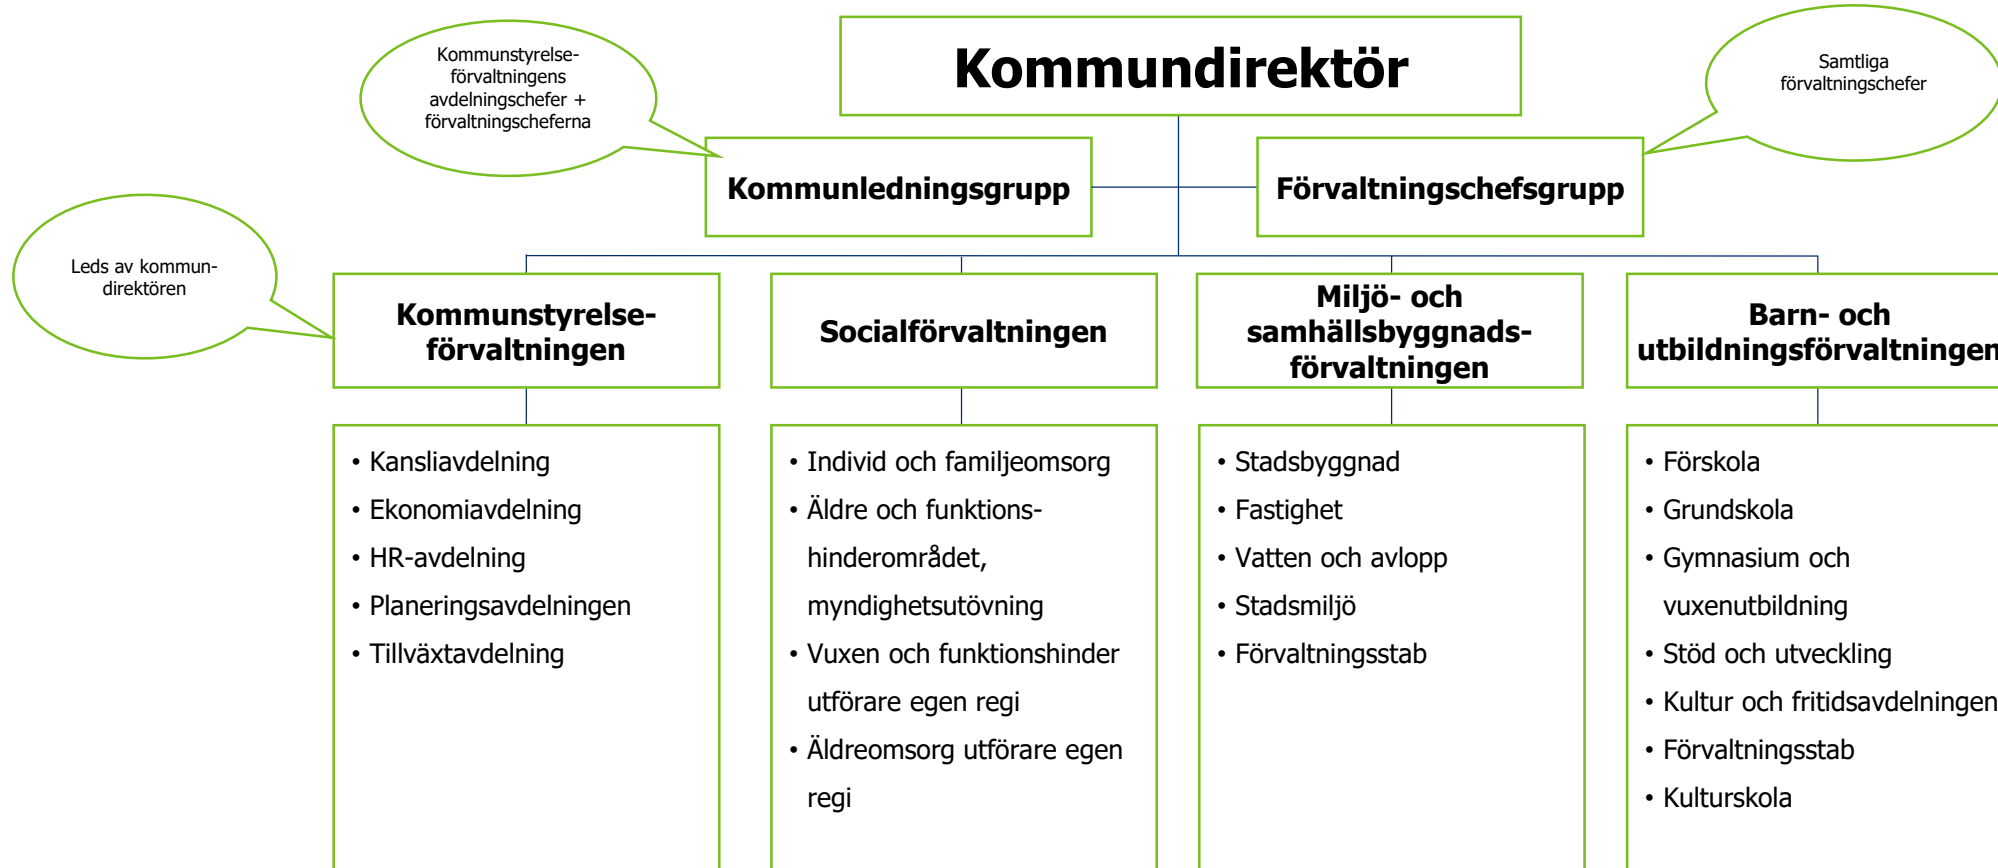

Nynäshamns kommuns organisation

Uppdaterad 2019-03-14

Nynäshamns kommun

Politisk organisation

Den politiska organisationen är styrande för *vad* som ska göras

Samordnings- och uppföljningsansvar mot samtliga förvaltningar

Tjänstemannaorganisation

Tjänstemannaorganisationen är verkställande och ansvarar för *hur* saker ska genomföras

Kommunstyrelseförvaltningen

Miljö- och samhällsbyggnadsförvaltningen

Socialförvaltningen

Barn- och utbildningsförvaltningen