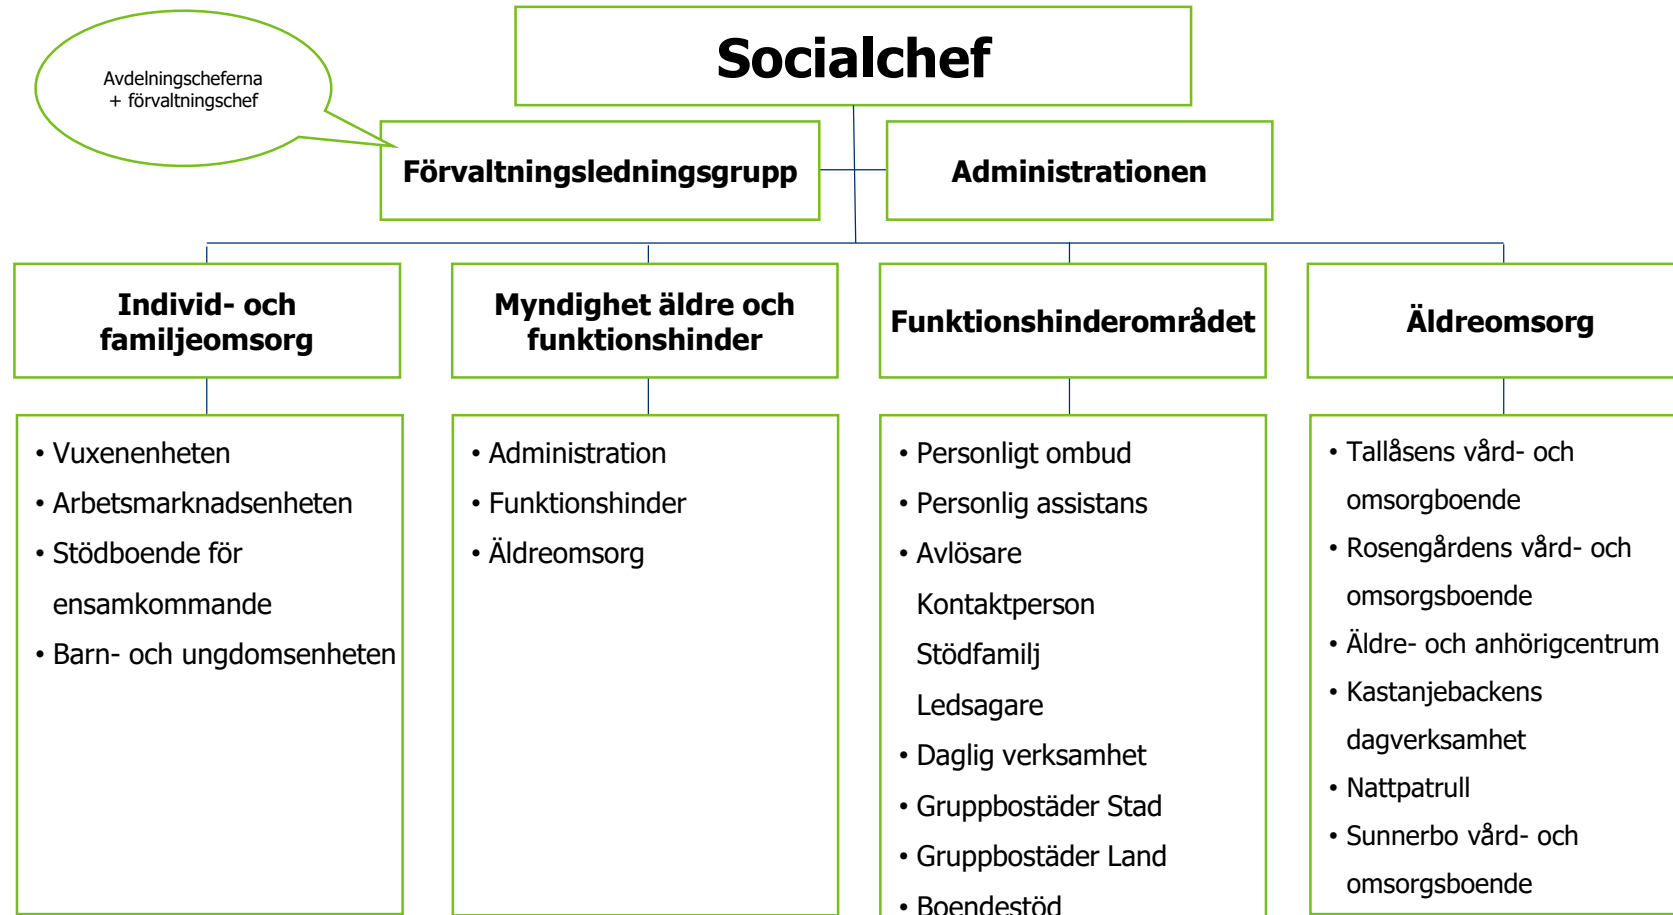

Nynäshamns kommuns organisation

Uppdaterad 2019-03-14

Nynäshamns kommun

Politisk organisation

Den politiska organisationen är styrande för *vad* som ska göras

Samordnings- och uppföljningsansvar mot samtliga förvaltningar

Tjänstemannaorganisation

Tjänstemannaorganisationen är verkställande och ansvarar för *hur* saker ska genomföras

Kommunstyrelseförvaltningen

Miljö- och samhällsbyggnadsförvaltningen

Socialförvaltningen

Barn- och utbildningsförvaltningen