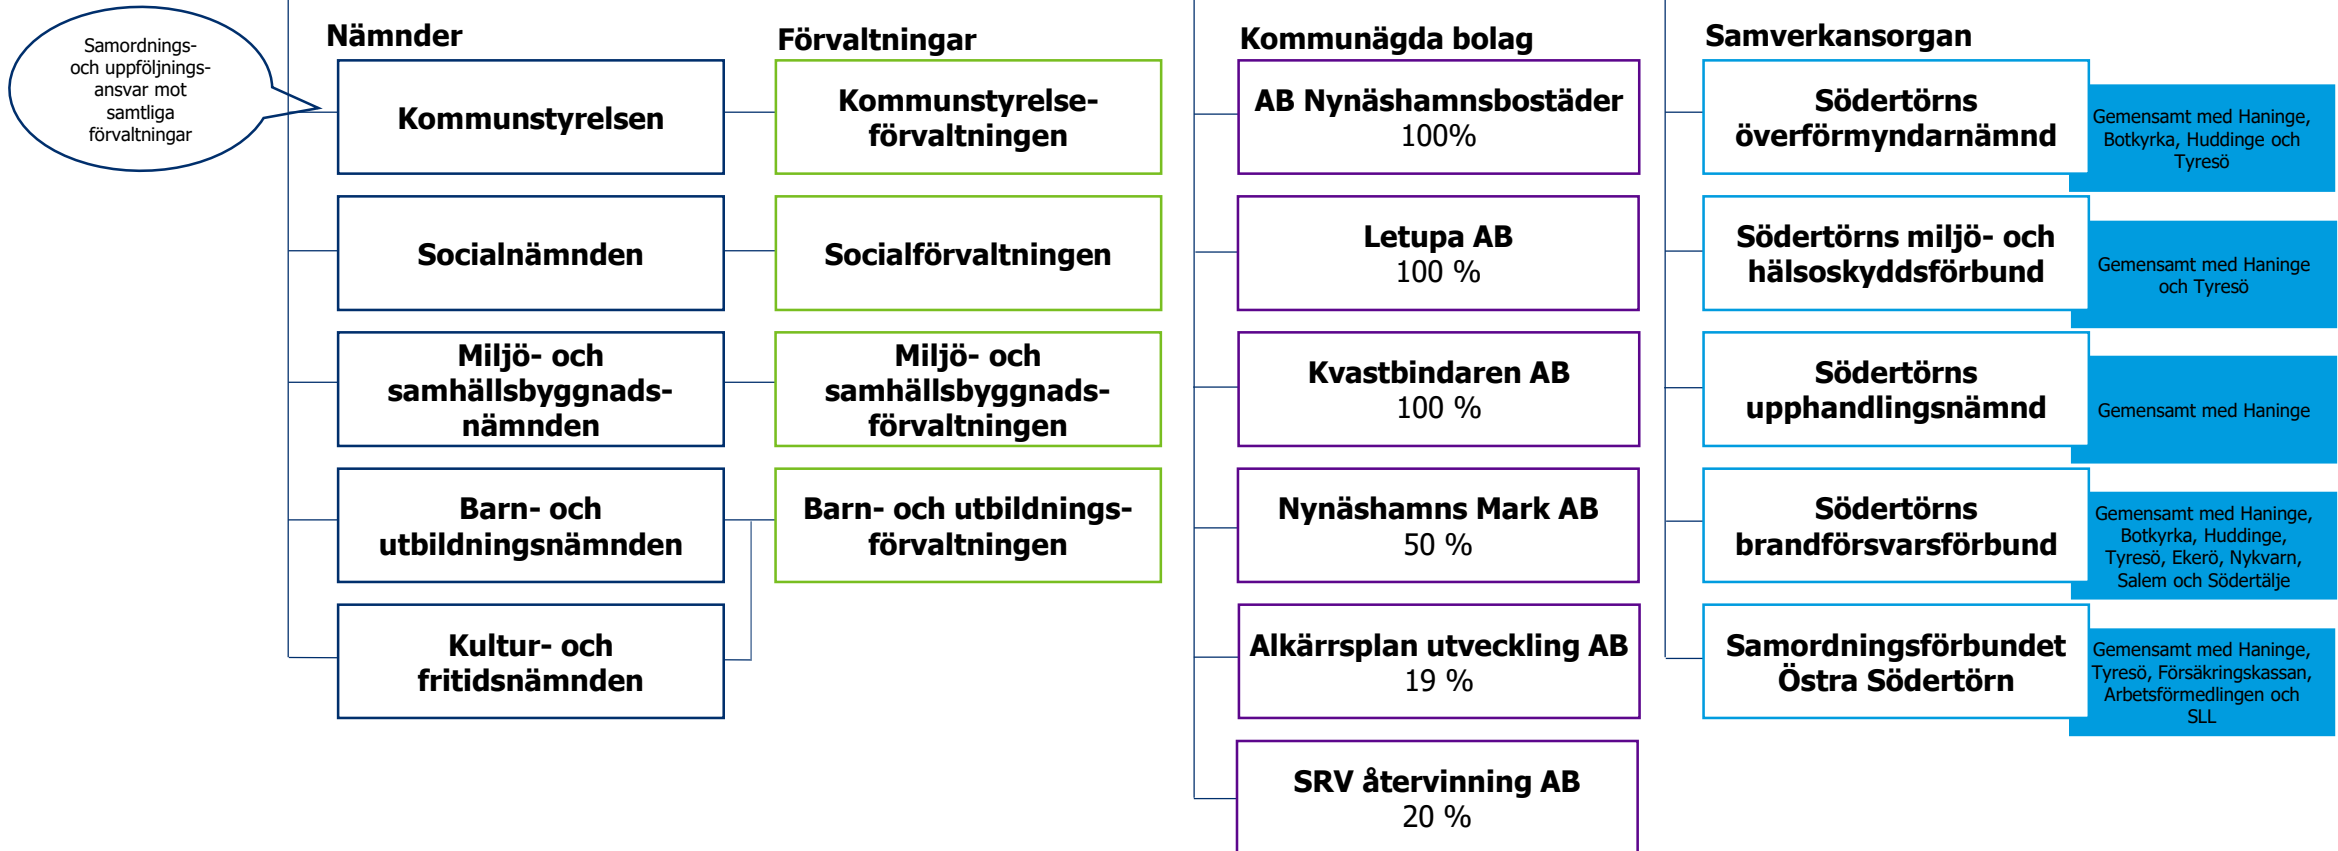

Nynäshamns kommuns organisation

Uppdaterad 2019-03-14

Nynäshamns kommun

Politisk organisation

Den politiska organisationen är styrande för *vad* som ska göras

Samordnings- och uppföljningsansvar mot samtliga förvaltningar

Tjänstemannaorganisation

Tjänstemannaorganisationen är verkställande och ansvarar för *hur* saker ska genomföras

Kommunstyrelseförvaltningen

Miljö- och samhällsbyggnadsförvaltningen

Socialförvaltningen

Barn- och utbildningsförvaltningen