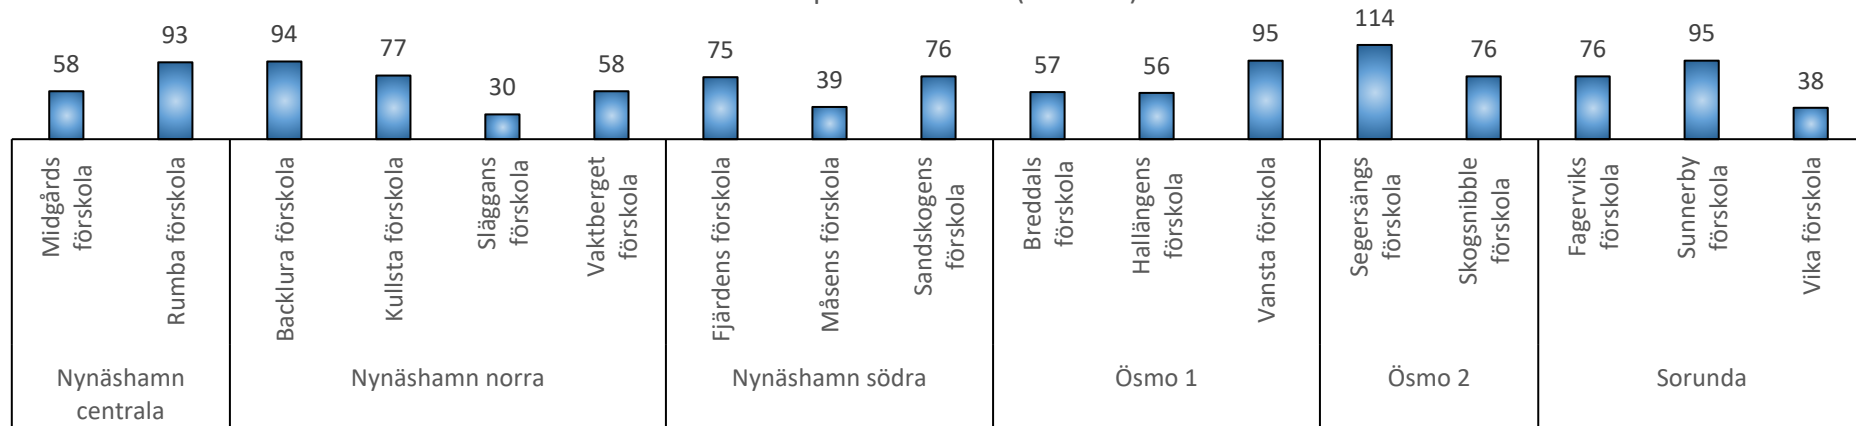

Antal barn i förskolan 2017

Antal placerade barn (februari)

Kommunal pedagogisk omsorg	Antal
Norra Sorunda pedagogisk omsorg	15
Stora Vika pedagogisk omsorg	15

Annan kommunal eller fristående verksamhet	Antal
Förskola	217
Pedagogisk omsorg	38