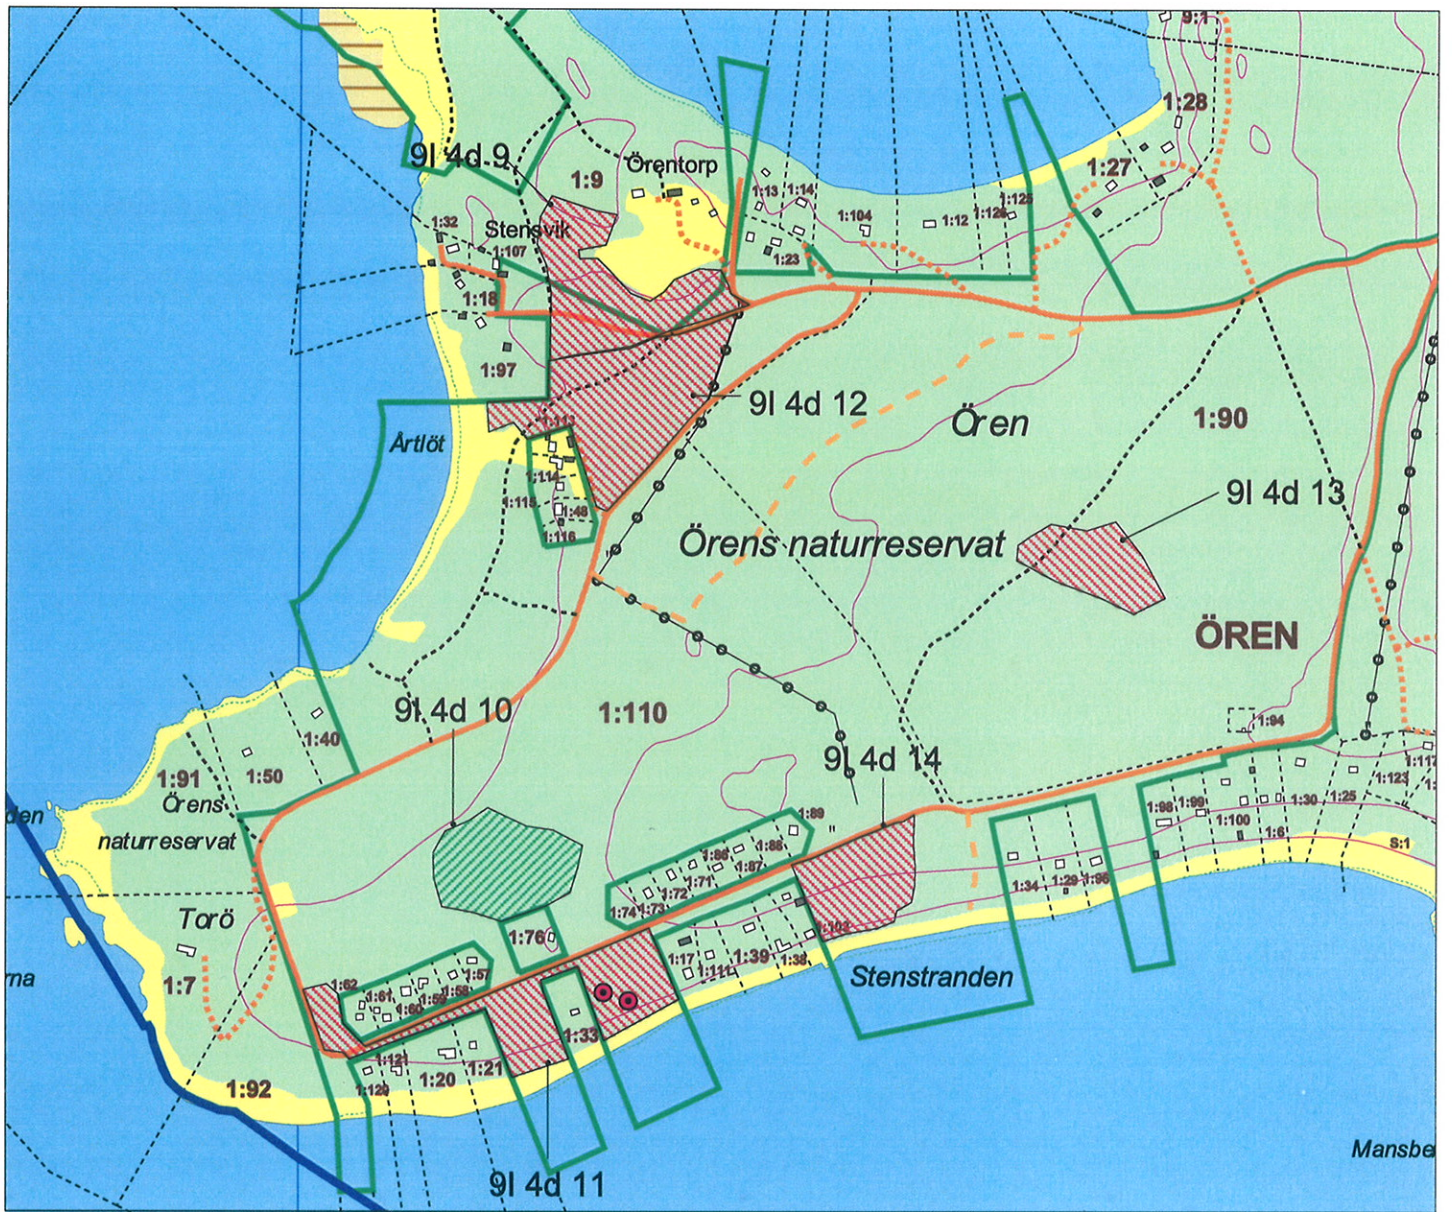

## Nyckelbiotoper och naturvärdesobjekt på Örens naturreservat

0 100 200 300 400 500 Meters

1:10000

-  Forminnesregister FMIS, punkt
- Nyckelbiotoper
-  Nyckelbiotop
-  Naturvärde
-  GSD Höjdkurvor