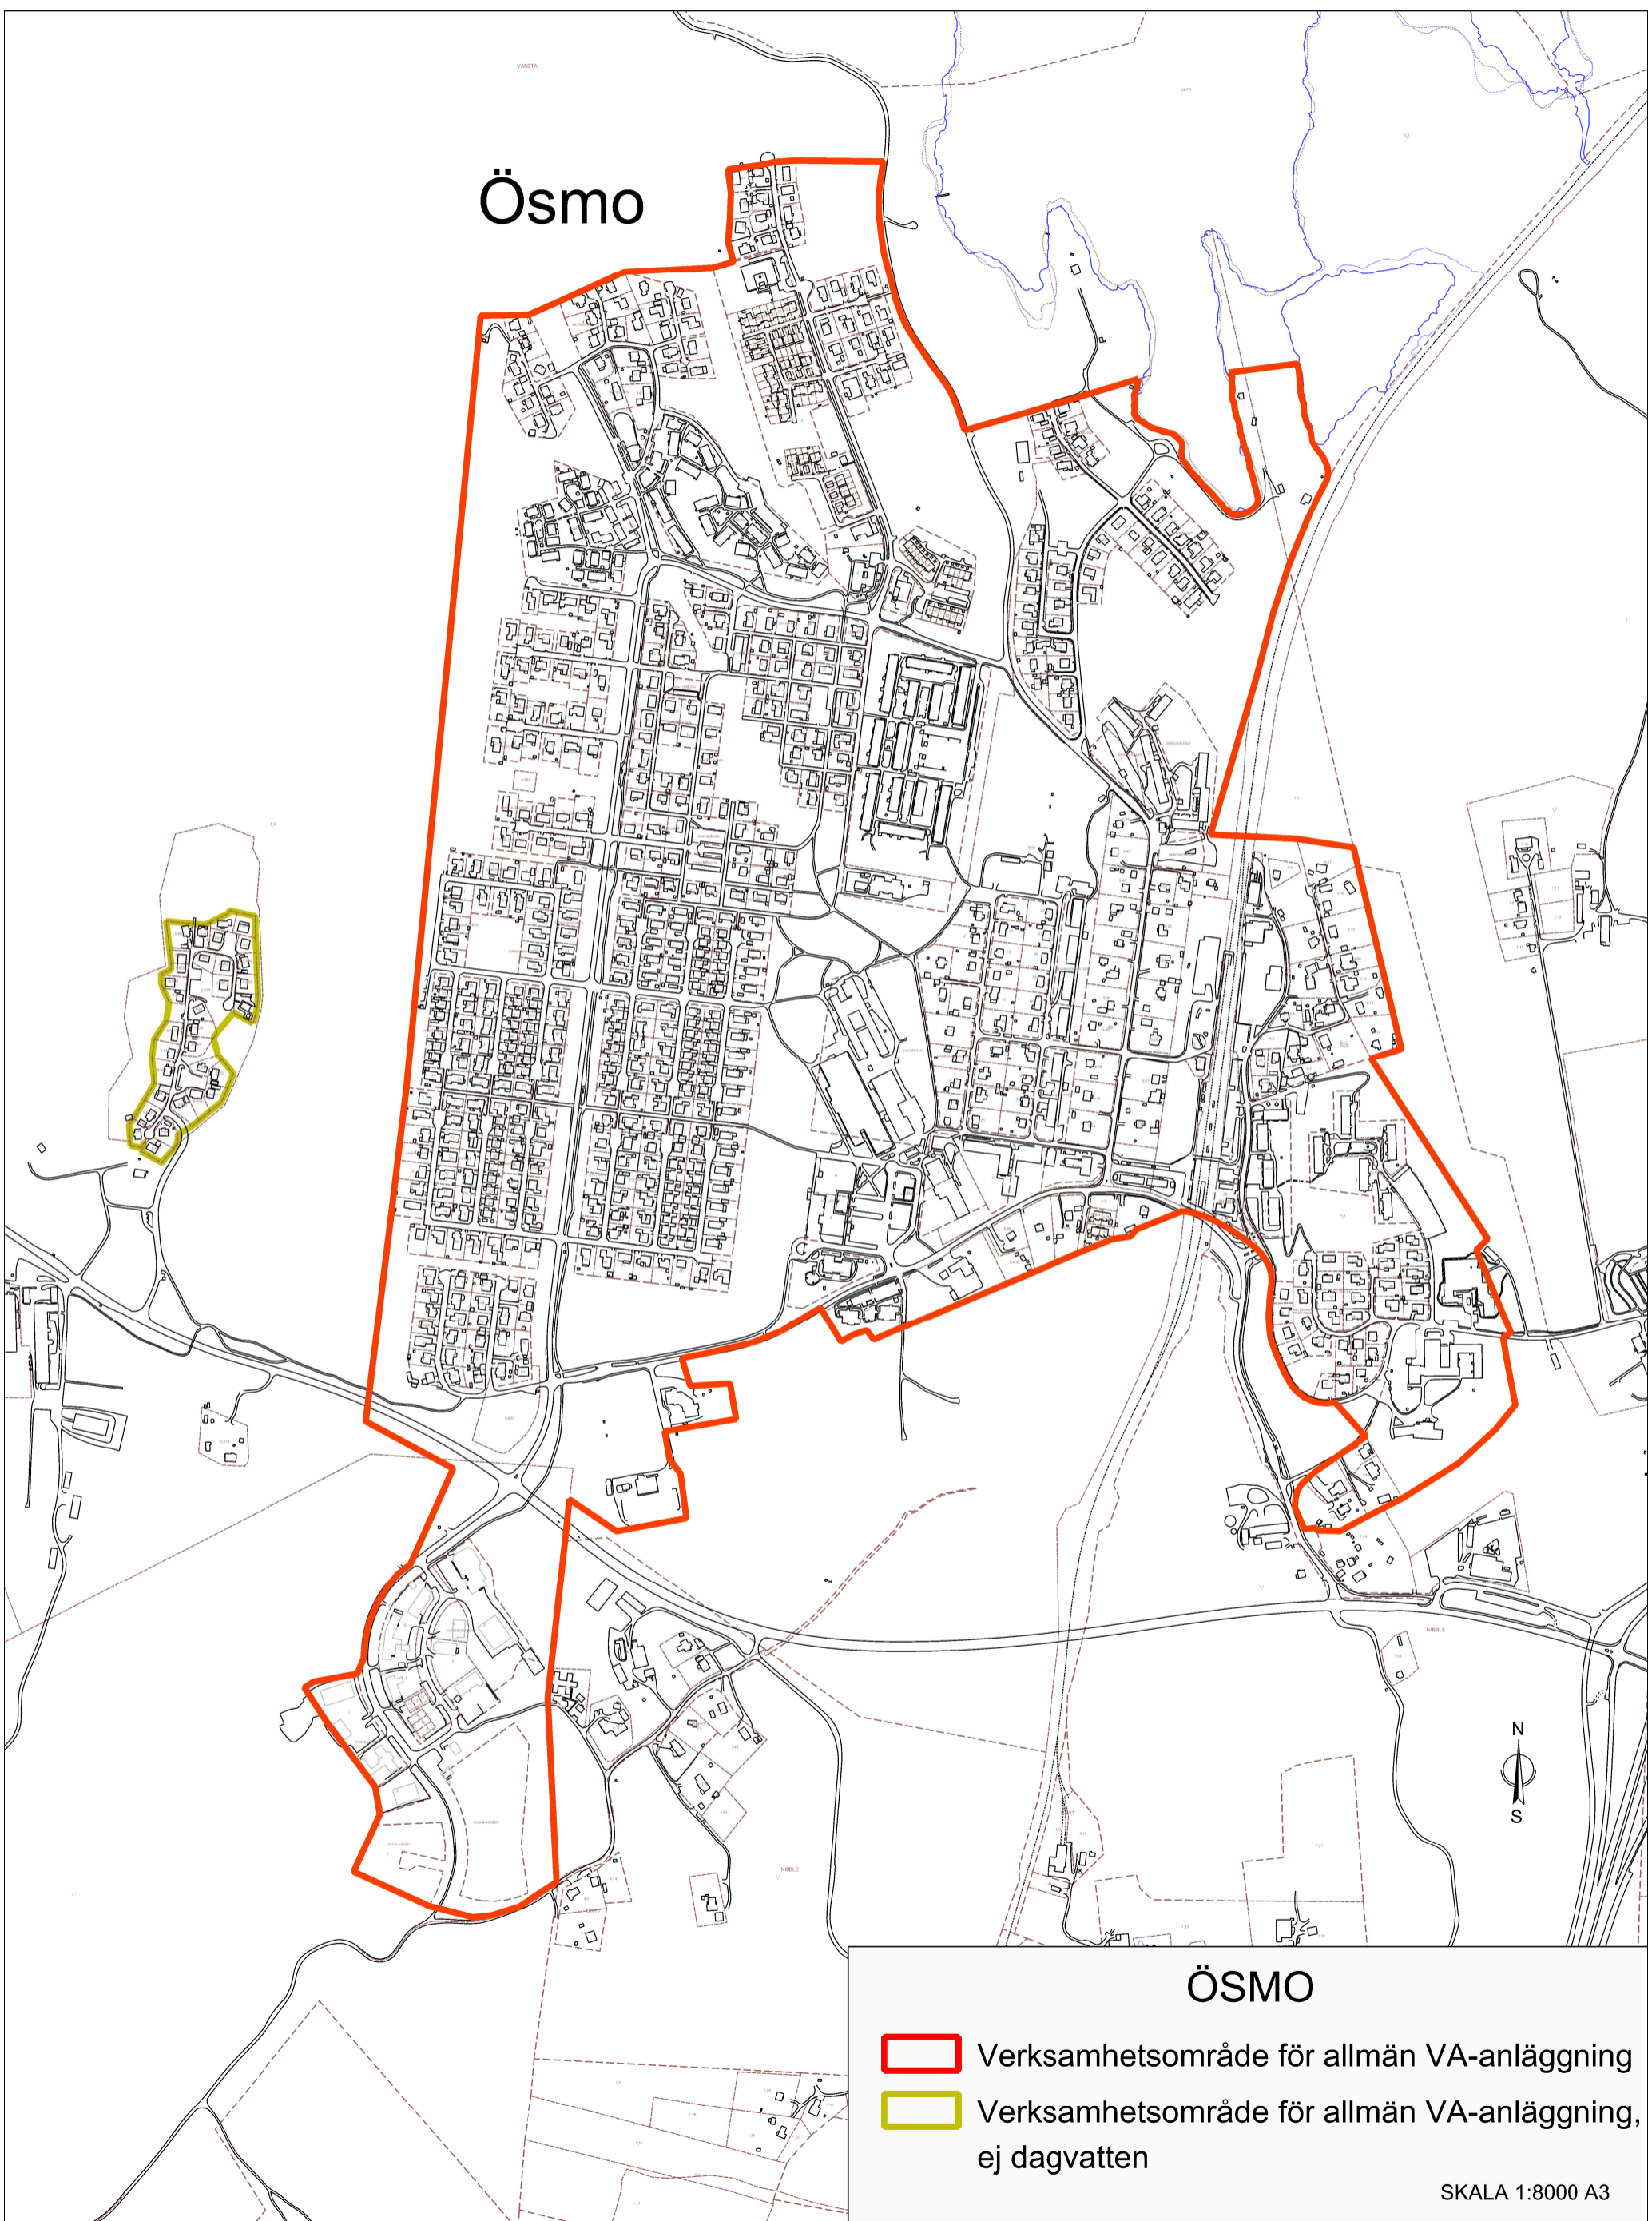

# Ösmo

## ÖSMO

-  Verksamhetsområde för allmän VA-anläggning
-  Verksamhetsområde för allmän VA-anläggning, ej dagvatten

SKALA 1:8000 A3