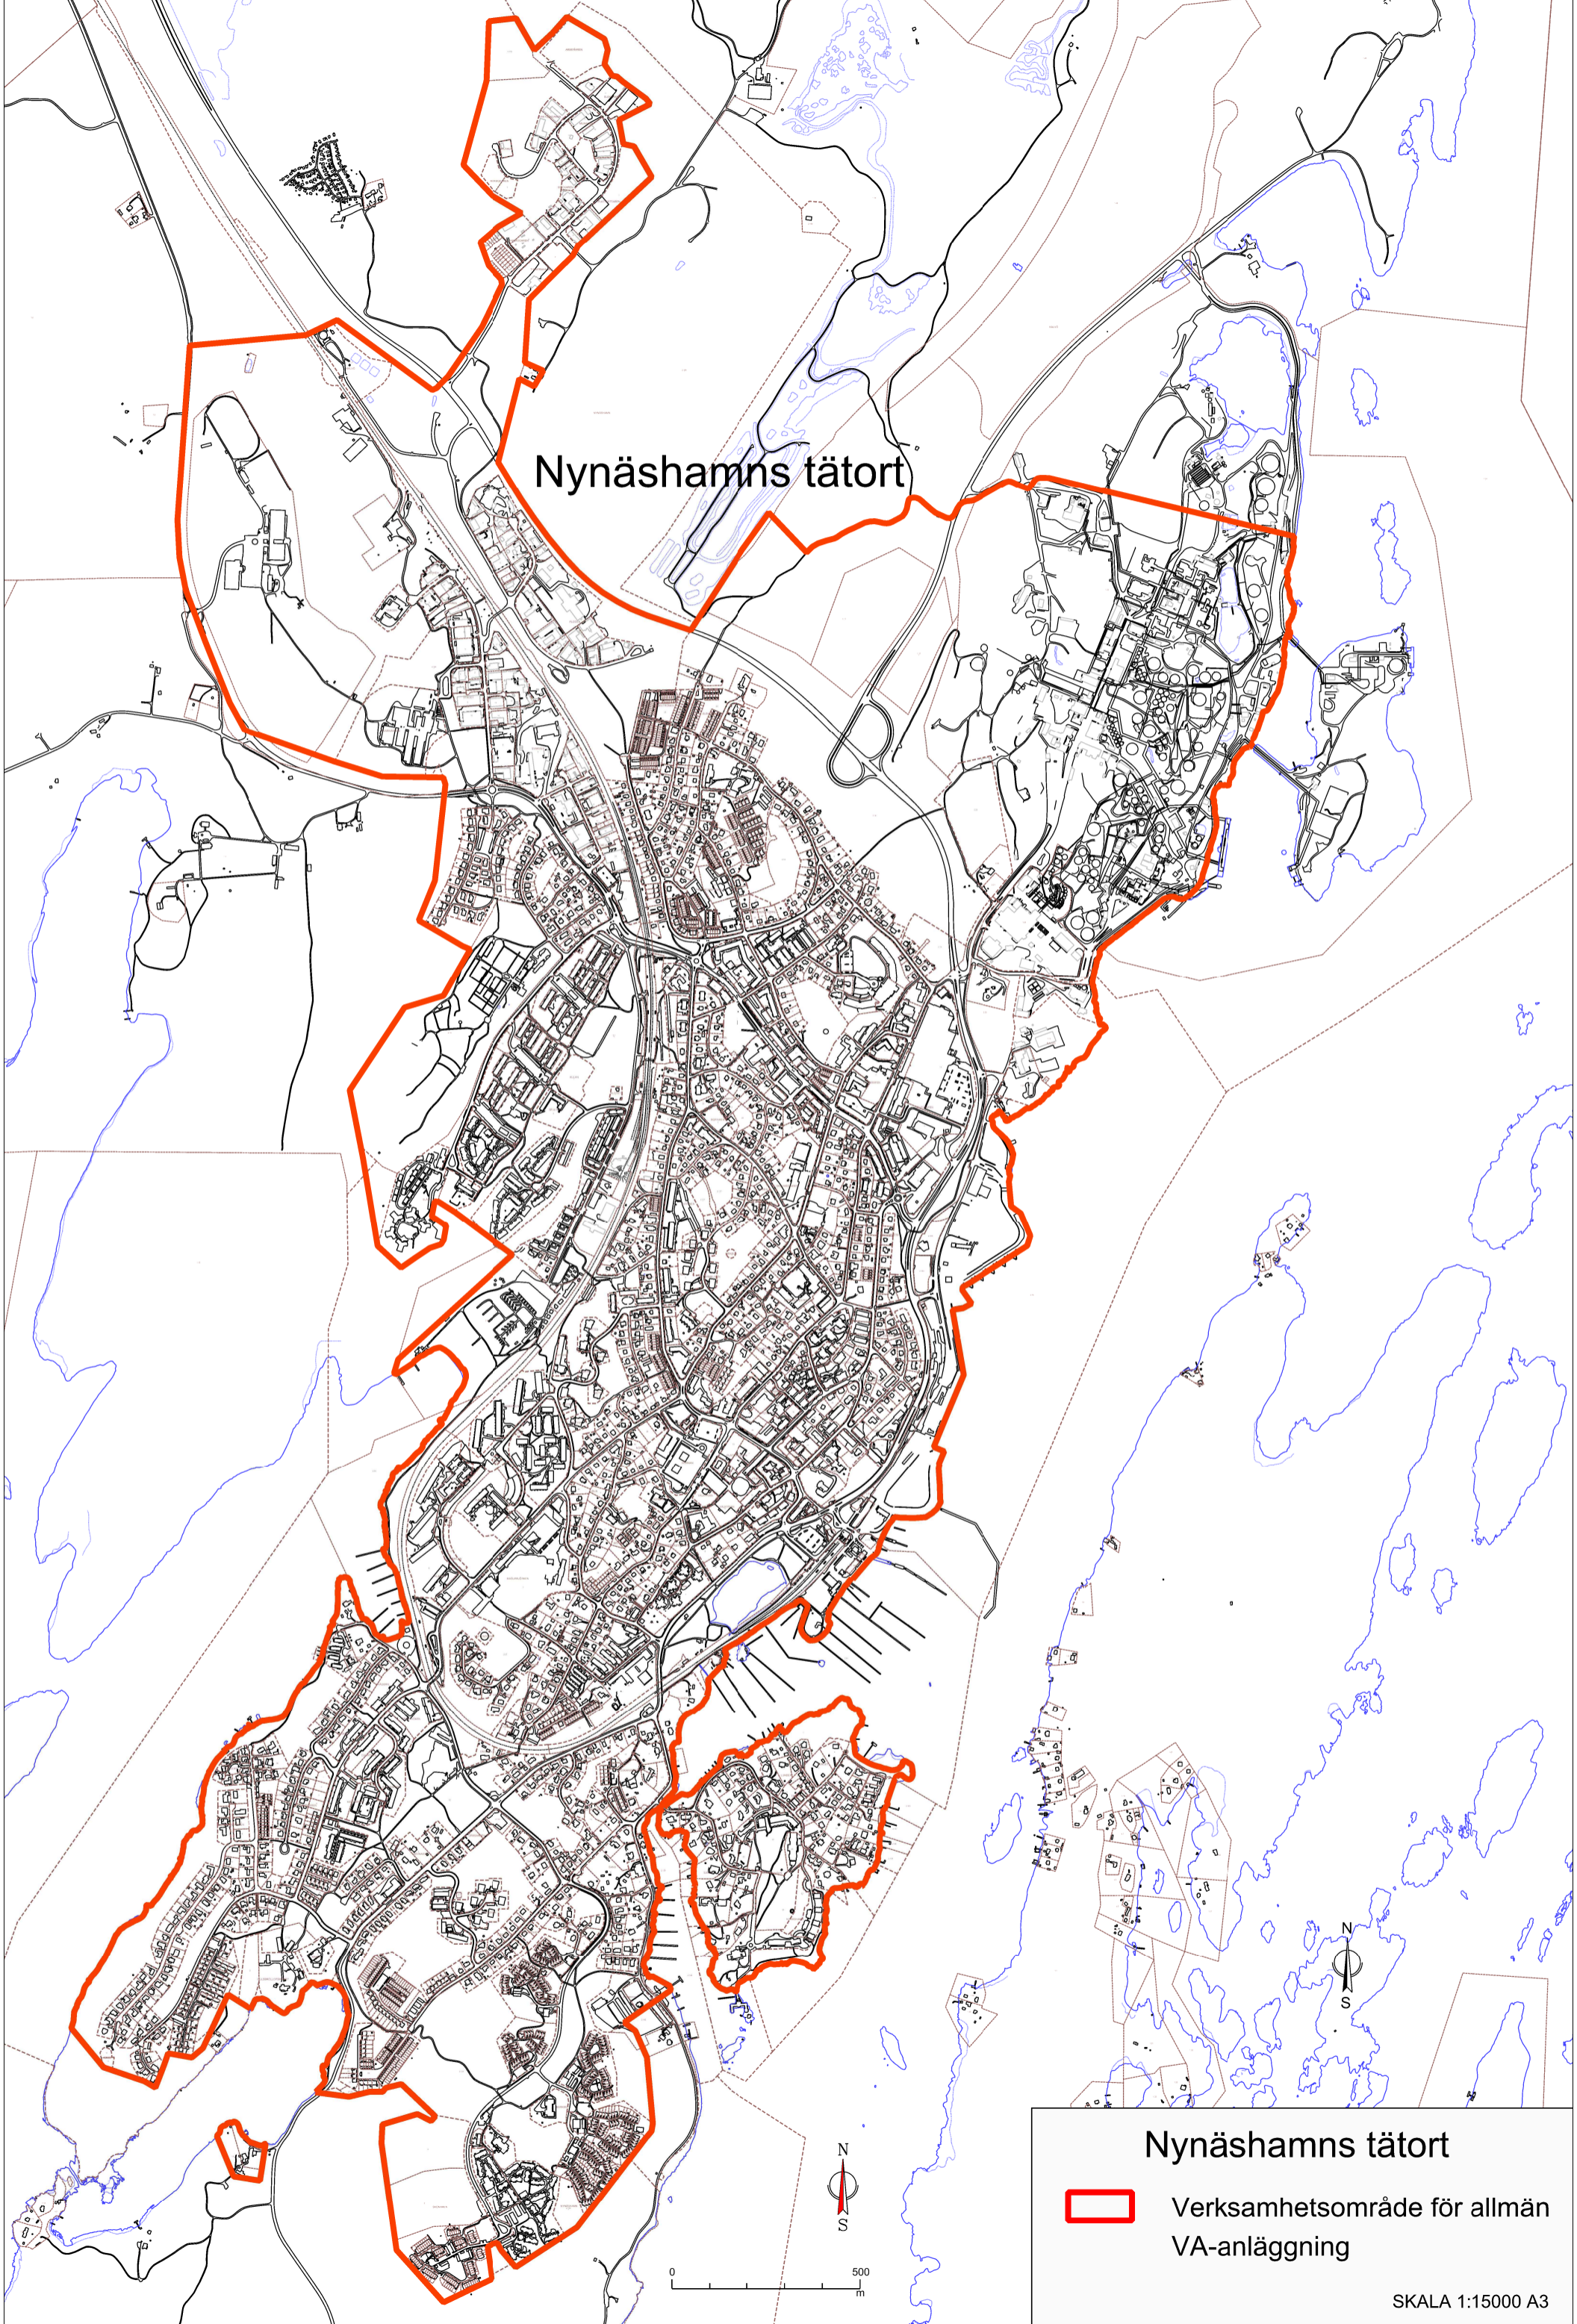

# Nynäshamns tätort

**Nynäshamns tätort**

 Verksamhetsområde för allmän VA-anläggning

SKALA 1:15000 A3